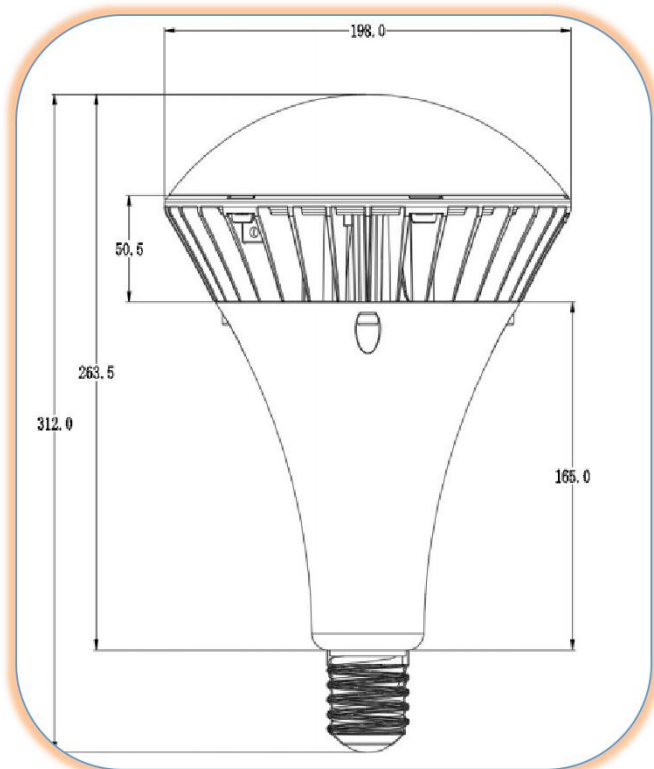

## 屋外LED電球

電源内蔵形AC100-240V対応

80W

13000LM

昼白色

口金E39

バラストレス水銀灯750W相当

タイプ	型番	光効率	消費電力	全光束	色温度	演色性	寸法 (mm)	入力電圧	口金	防水対応
電球	VL-BLWPW80W01	160lm/W	80W	13000LM	5000K	Ra80	198x312	AC100~240V	E39	IP65

フリッカーレス電子回路採用、チラツキなし、

本体の材質：アルミニウム+ポリカーボネート

応用環境：屋外用作業ランプ、倉庫ランプ、看板照明等に適合しております。